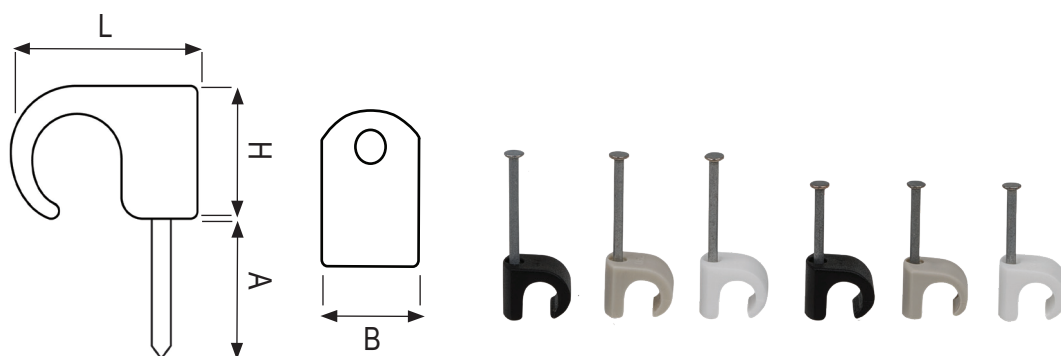

CABLE/ PIPE CLIPS WITH NAIL, FOR ROUND LEAD

Plastmaterial:

Impact resistant, UV-stabilized polypropylene, halogen free.

Nail: Hardened steel nails, mechanically zinc plated (10mu) Corrosion Class C4.

INSTALLATION

- For use in most materials.
- In concrete, lightweight concrete and brick use it together with Tillex plugs for cable clips.
- Available in several colours and sizes.

DIMENSIONS

PRODUCT RANGE (BOXES)

Ref. nr.	Type	Nail. mm	Colour	Dim.L, mm	Dim. B, mm	Dim. H, mm	Dim. A, mm	Pieces/box
101015	C 3-5 C	1,2x16	clear	7,0	5,6	5,1	10,5	100
101025	C 3-5 W	1,2x16	white	7,0	5,6	5,1	10,5	100
101850	C 4-6 C	1,4x20	clear	8,0	5,8	6,2	13,3	100
101056	C 5-7 G	1,2x20	grey	10,0	6,4	8,1	11,4	100
101030	C 5-7 C	1,2x20	clear	10,0	6,4	8,1	11,0	100
101036	C 5-7 C	1,2x20	clear	10,0	6,4	8,1	11,0	500
101043	C 5-7 W	1,2x20	white	10,0	6,4	8,1	11,0	100
101044	C 5-7 W	1,2x20	white	10,0	6,4	8,1	11,0	500
101045	C 5-7 B	1,2x20	black	10,0	6,4	8,1	11,0	100
101058	C 5-7 Br	1,2x20	brown	10,0	6,4	8,1	11,0	100
101060	C 7-10 G	1,8x25	grey	12,4	8,9	9,9	14,1	100
101074	C7-10 G	1,8x25	grey	12,4	8,9	9,9	14,1	400
101075	C 7-10 G	1,8x30	grey	12,4	8,9	9,9	19,1	100
101100	C 7-10 W	1,8x25	white	12,4	8,9	9,9	14,1	100
101111	C7-10 W	1,8x25	white	12,4	8,9	9,9	14,1	400
101115	C 7-10 W	1,8x30	white	12,4	8,9	9,9	19,1	100
101140	C 7-10 B	1,8x25	black	12,4	8,9	9,9	14,1	100
101150	C 7-10 B	1,8x30	black	12,4	8,9	9,9	19,1	100